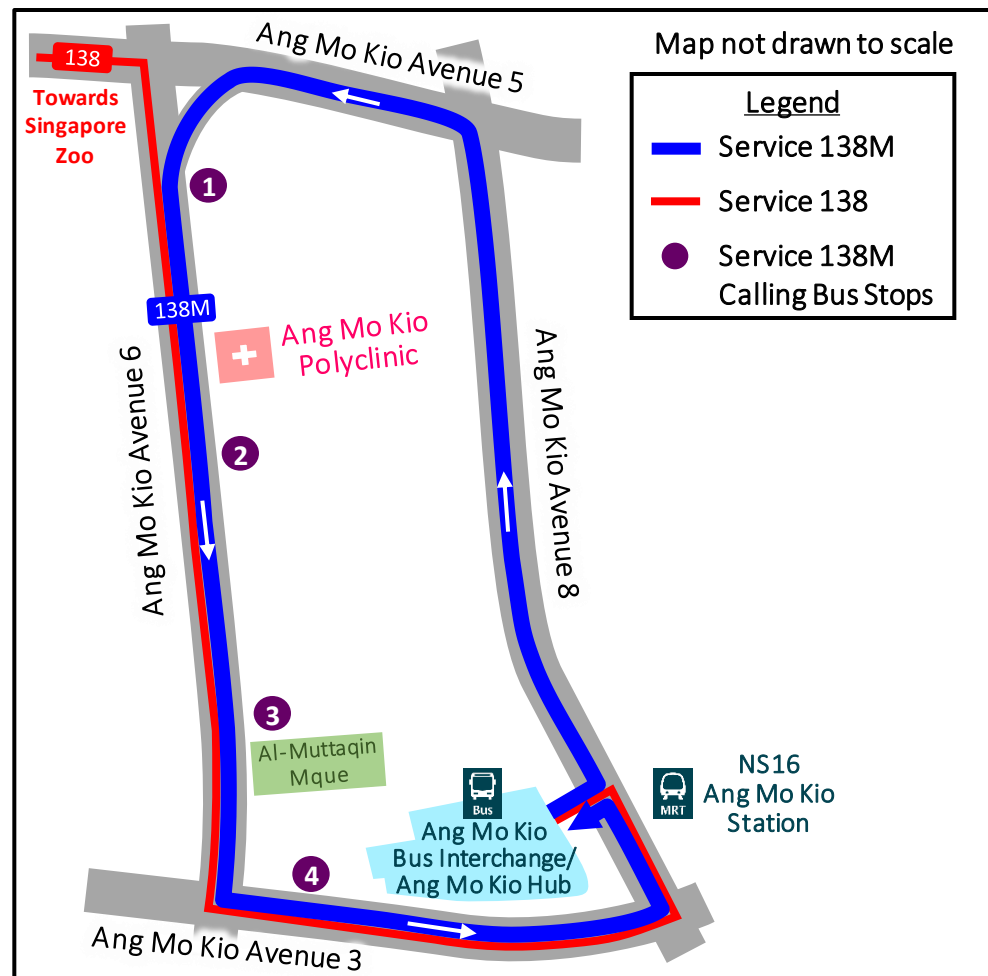

SUPPLEMENTARY BUS SERVICE

辅助巴士服务 Perkhidmatan Bas Tambahan துணைப் பேருந்து சேவை

Ang Mo Kio Interchange ⇄ Ang Mo Kio Polyclinic (Loop)

138M

From Saturday, 15 March 2025

从2025年3月15日（星期六）起

Mulai Sabtu, 15 Mac 2025

சனி, 15 மார்ச் 2025 முதல்

From Saturday, 15 March 2025, Service 138M will be introduced to better serve residents travelling to the Ang Mo Kio Polyclinic. Operating at a frequency of 30 minutes from Ang Mo Kio Bus Interchange, this loop service will call at the bus stop (54049) that is nearest to the polyclinic without commuters having to cross the road.

从2025年3月15日（星期六）起，138M号巴士服务将启用，为前往宏茂桥综合诊疗所的居民提供更方便的出行选择。该环线巴士服务每30分钟从宏茂桥巴士转换站发车，并停靠最靠近综合诊疗所的巴士站（54049），让乘客无须过马路就可抵达综合诊疗所。

Mulai Sabtu, 15 Mac 2025, Perkhidmatan Bas 138M akan diperkenalkan untuk memberi perkhidmatan lebih baik kepada penduduk yang menuju ke Poliklinik Ang Mo Kio. Beroperasi dari Pusat Tukaran Bas Ang Mo Kio dengan kekerapan bas setiap 30 minit, perkhidmatan ulang-alik ini akan berhenti di perhentian bas (54049) yang terdekat dengan poliklinik tersebut. Dengan ini, para penumpang dapat sampai ke poliklinik tanpa perlu menyeberangi jalan.

15 மார்ச் 2025, சனிக்கிழமை முதல் சேவை எண் 138M அங் மோ கியோ பலதுறை மருத்துவமனைக்குச் செல்லும் குடியிருப்பாளர்களுக்கு சிறந்த சேவையை தர அறிமுகப்படுத்தப்படுகிறது. இப்பேருந்து அங் மோ கியோ பேருந்து நிலையத்திலிருந்து 30 நிமிட இடைவெளியில் இயங்குகின்றது. சுற்றுச் சேவையாற்றும் இந்த பேருந்து பலதுறை மருத்துவமனை அருகில் இருக்கும் பேருந்து நிறுத்தம் எண் (54049)-ல் நிற்கும் ஆகவே பயணிகள் சாலையை கடக்காமல் பலதுறை மருத்துவமனைக்கு செல்ல முடியும்.